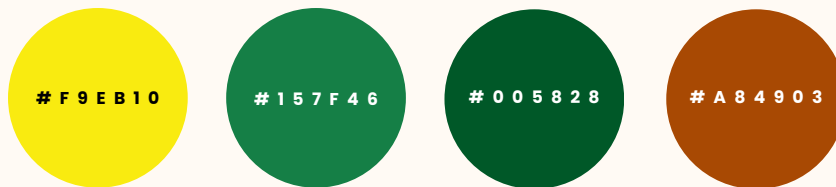

BRAND BOARD STYLE GUIDE

HOLZRÜCKEN

LOGO

FARBEN

SCHRIFTARTEN

FARMHAND SERIF

ABCDEFGHIJKLMNOPQRSTUVWXYZ
TUVWXYZ

ABCDEFGHIJKLMNOPQRSTUVWXYZ
TUVWXYZ